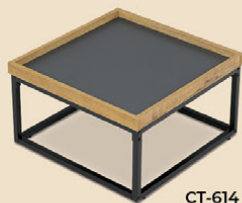

NOVINKA

1.390,-
-1.790,-* -22%

CT-614