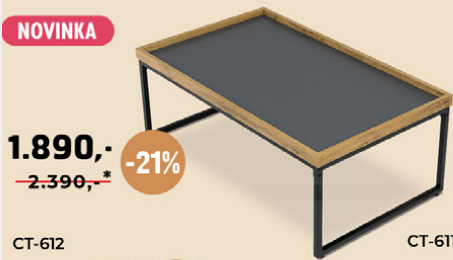

NOVINKA

1.890,-
-2.390,-* -21%

CT-612

CT-611